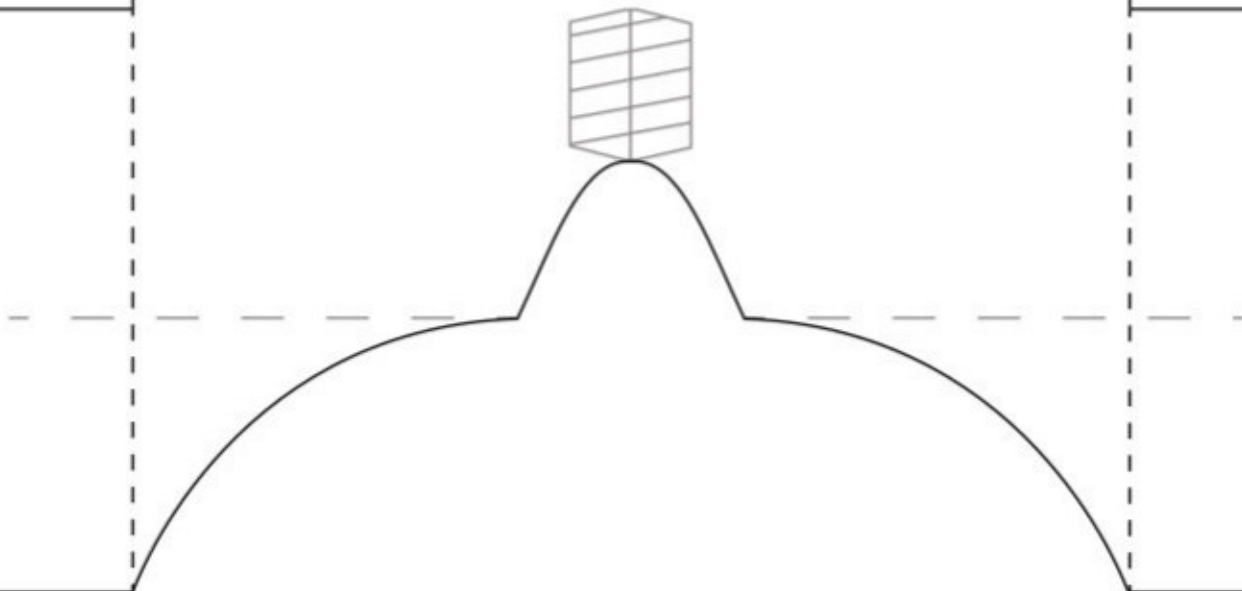

# mein-guckkasten

Seite 1  
V 2.0

Rahmen für Linsen

untere Schale

Rahmen für Linsen

- Schnittlinie
- - - Falzlinie
- - - Position des Linsenhalters
- ▨ Klebefläche