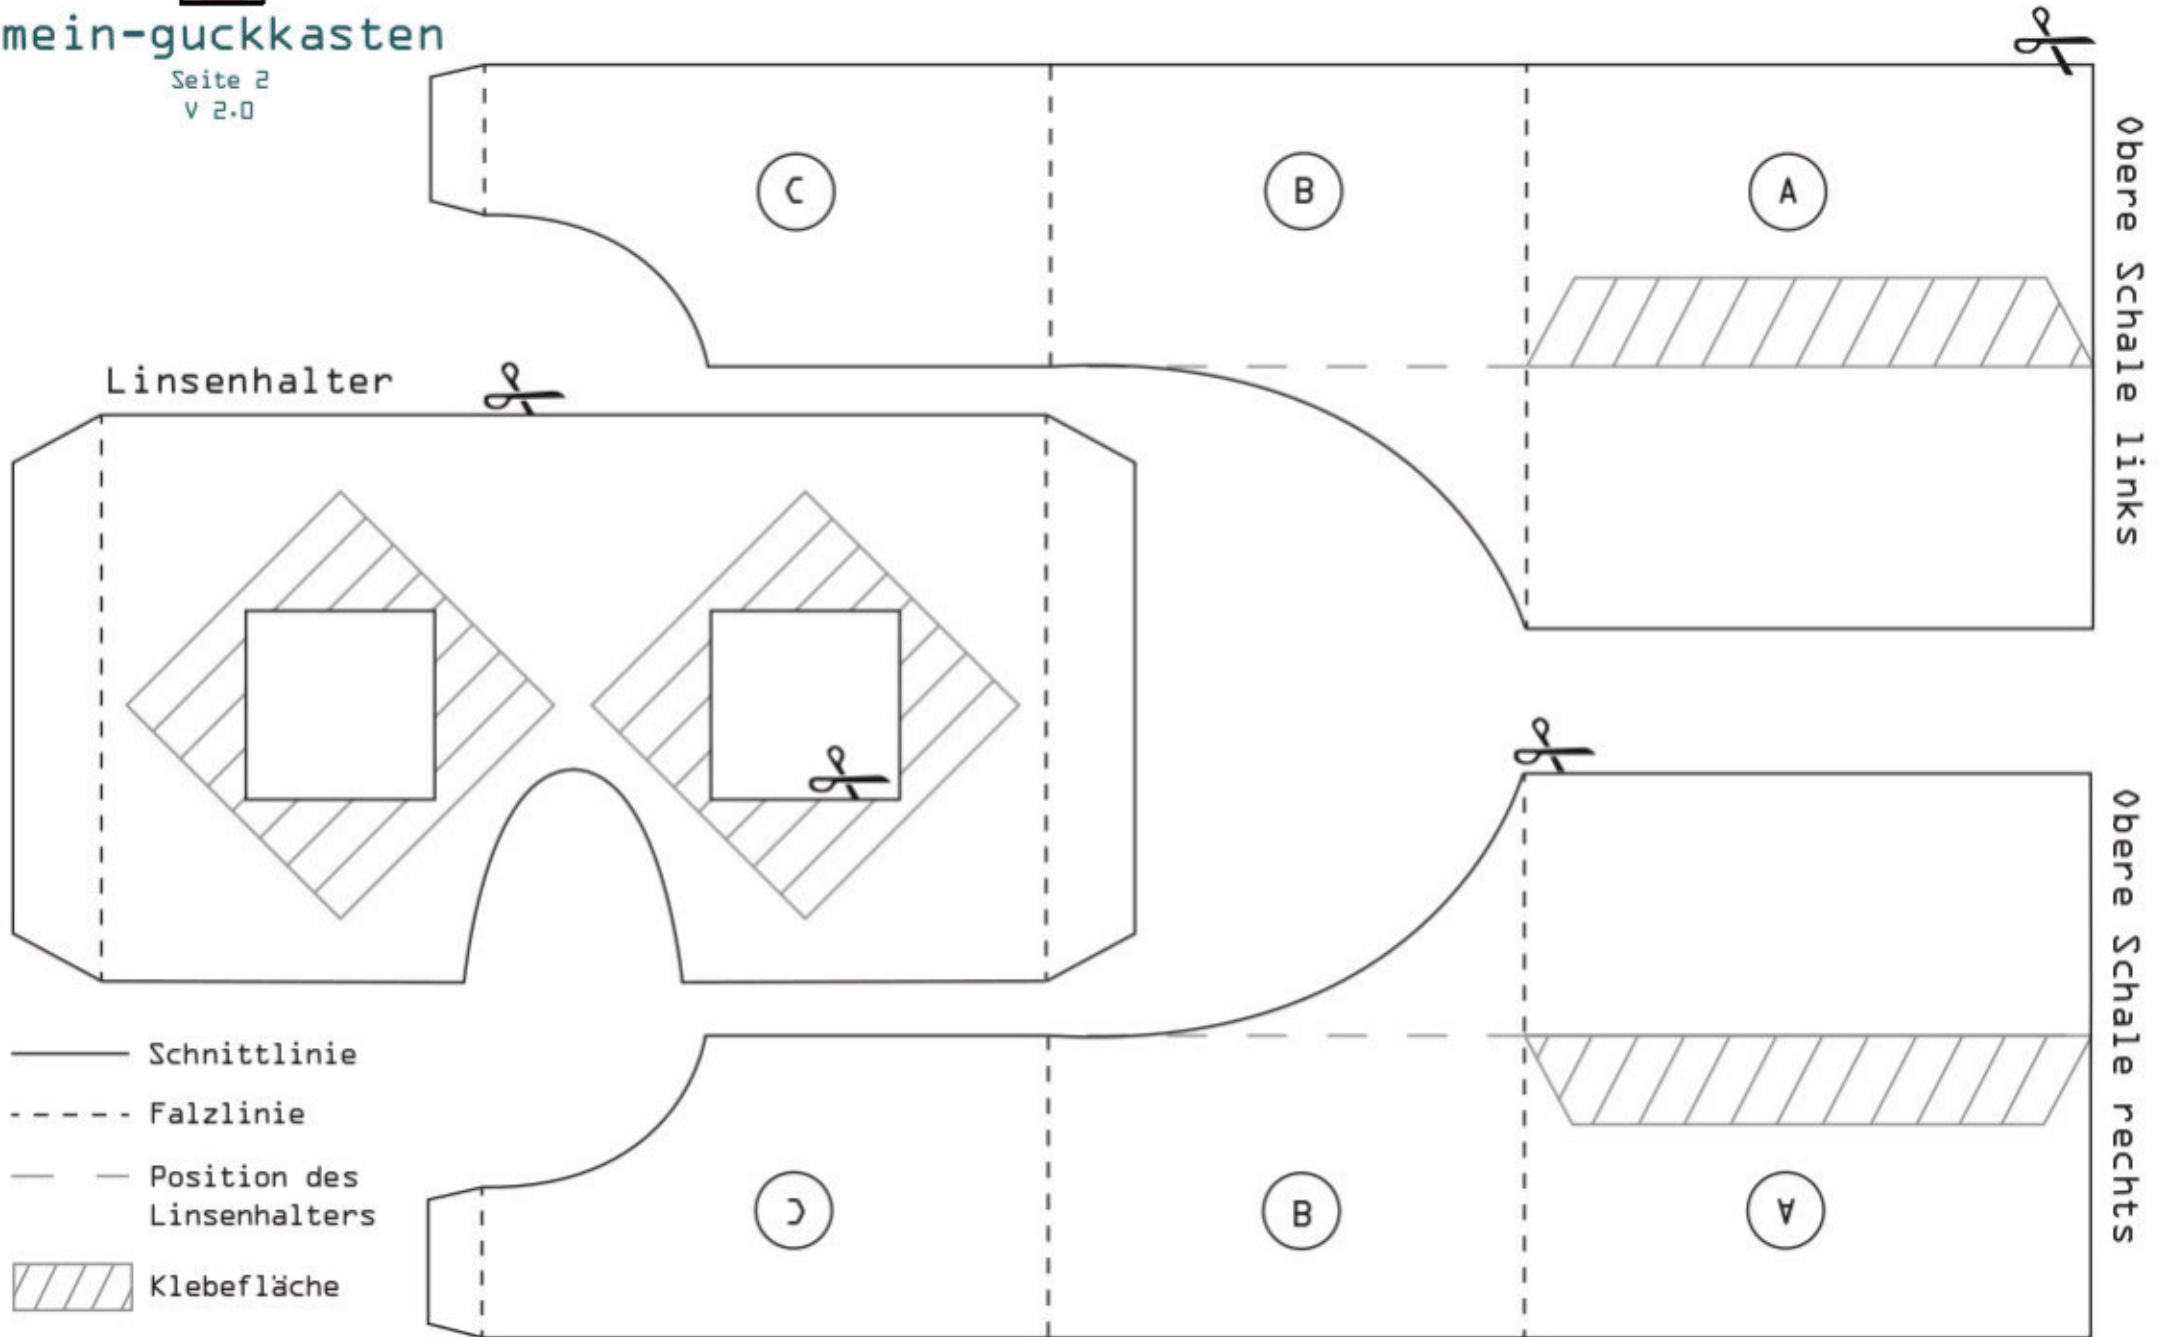

# mein-guckkasten

Seite 1  
V 2.0

Rahmen für Linsen

untere Schale

Rahmen für Linsen

- Schnittlinie
- - - Falzlinie
- - - Position des Linsenhalters
- ▨ Klebefläche